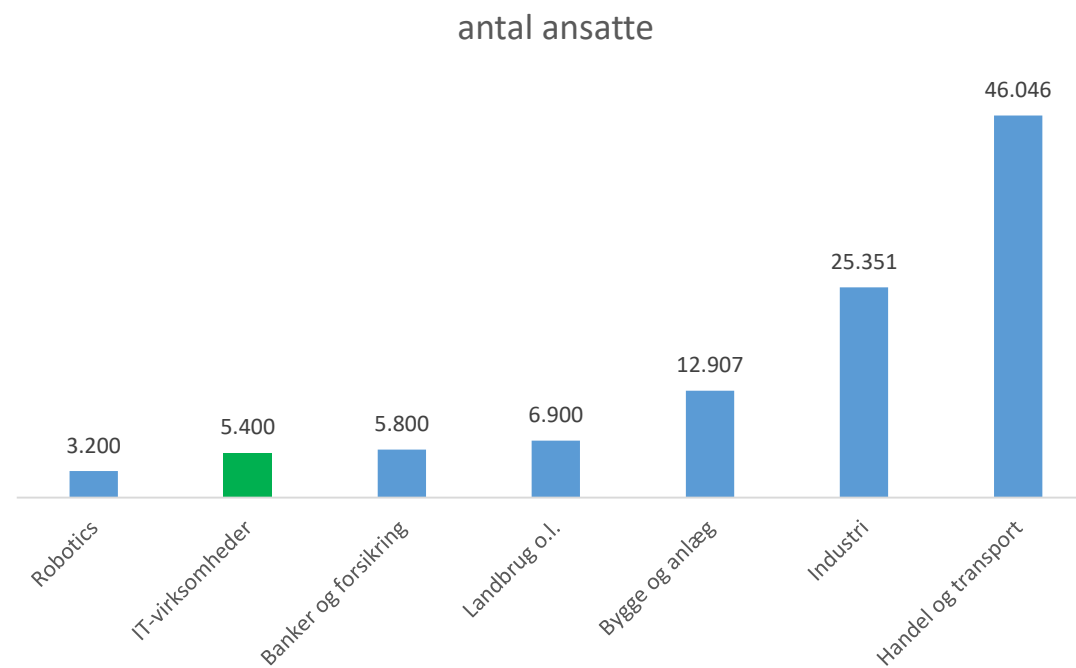

IT-virksomheder på Fyn

Et væksteventyr

Kilde: adresseudtræk fra CVR

Her ligger virksomhederne

Der er 550 aktive it-virksomheder med mindst 1 ansat.

Kommune	HQ på Fyn	Filial
Odense	302	56
Faaborg-Midtfyn	38	3
Svendborg	37	5
Middelfart	29	3
Assens	26	4
Kerteminde	16	1
Nordfyn	15	0
Nyborg	14	2
Langeland	4	0
Ærø	0	1
I alt	481	75

Kilde: adresseudtræk fra CVR

Fordelingen af it-virksomheder med hovedsæde på Fyn efter størrelse

ANTAL ANSATTE	ANTAL VIRKSOMHEDER	SAMLET ANTAL ANSATTE
1-5	320	651
6-10	70	512
11-25	55	974
26-50	25	802
50-100	11	830

Kilde: CVR

Ansatte i it-virksomheder på Fyn

Samlet set ca. 5.400 fuldtidsansatte

IT-virksomheder er en væsentlig jobskaber på Fyn

Kilde: Antal ansatte efter p-numre fra CVR

Her er beskæftigelsen

- 81% ligger i Odense Kommune

Kommune	Antal beskæftigede
Odense	4.410
Svendborg	323
Assens	227
Middelfart	157
Faaborg-Midtfyn	106
Nordfyn	79
Nyborg	67
Kerteminde	35
Langeland	8
Ærø	3
I alt	5.425

Kilde: Antal ansatte efter p-numre fra CVR. Omfatter også filialer