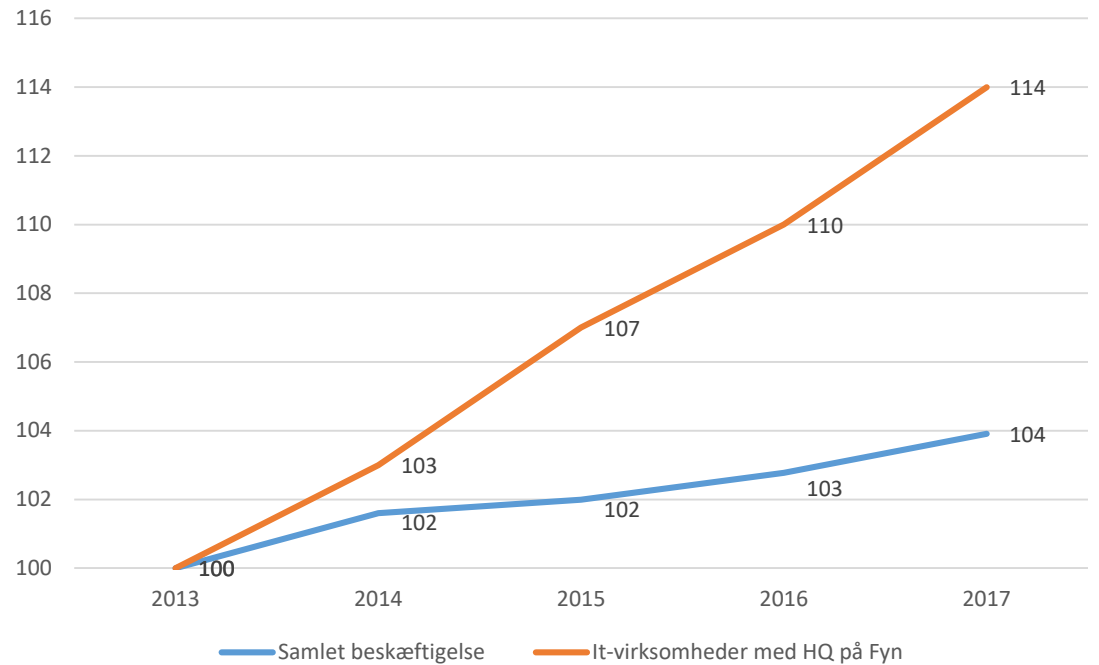

Vækster de
fynske it-
virksomheder?

Indeksring af beskæftigelse på Fyn (2013=100)

Kilde: Danmarks Statistik

Tallene er baseret på antal ansatte med en dansk uddannelse. Det må forventes at væksten reelt er højere grundet it-virksomheders stigende brug af udenlandsk arbejdskraft.