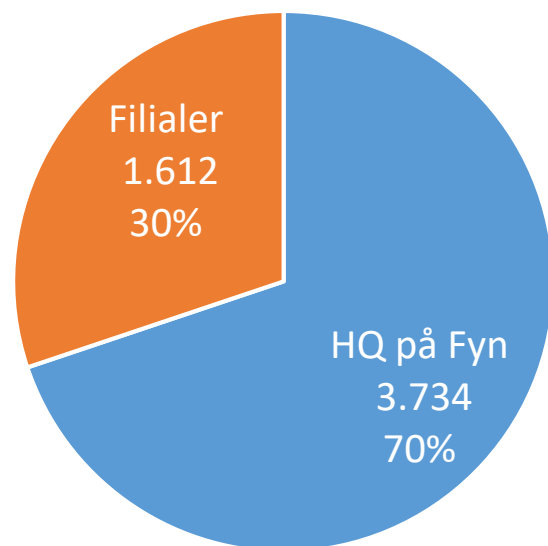

Ansatte i it-virksomheder på Fyn

Samlet set ca. 5.400 fuldtidsansatte