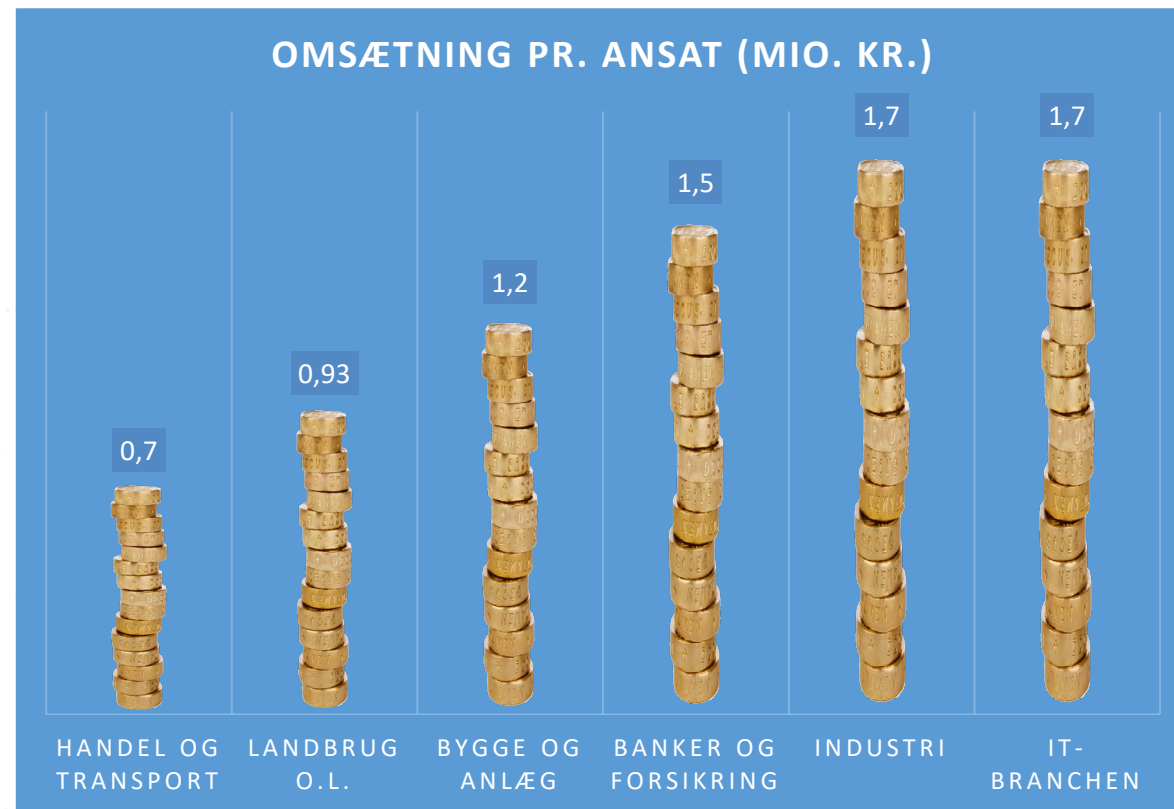

IT-virksomheder
er blandt de
mest produktive
på Fyn

Kilde: Danmarks Statistik, 2016-tal