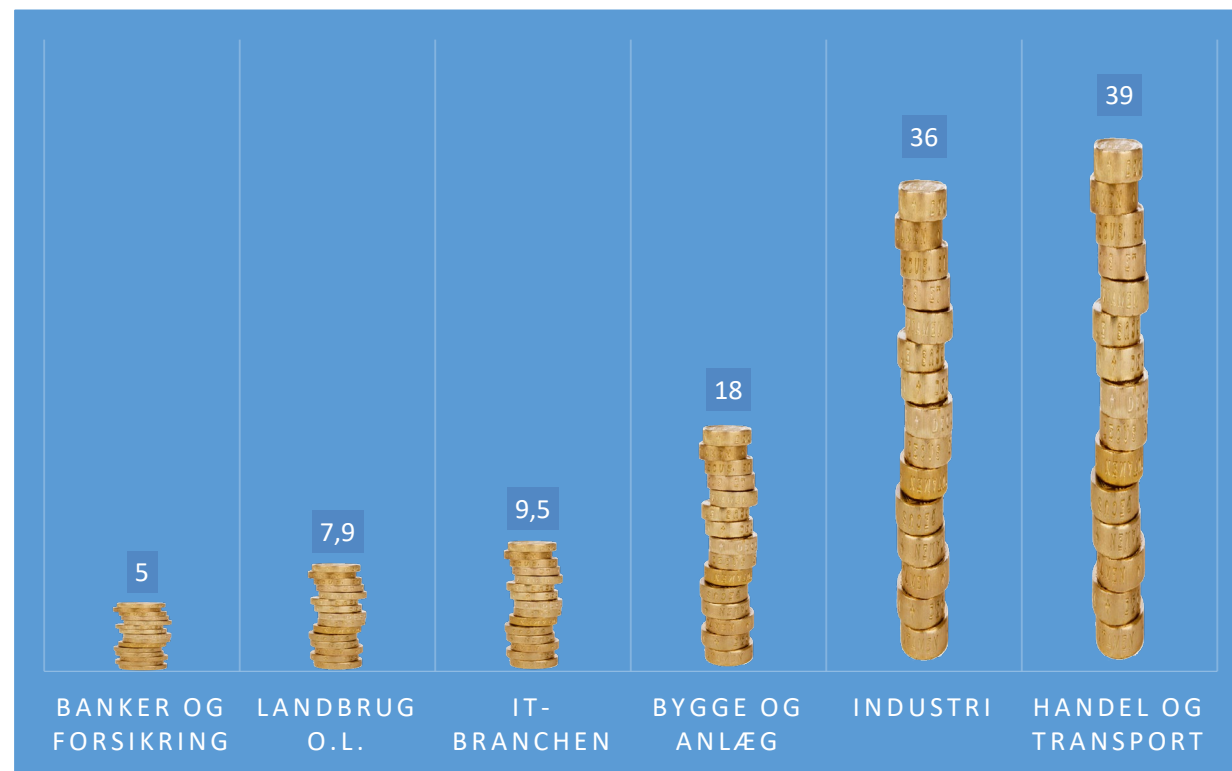

Omsætning på Fyn for udvalgte brancher (mia. kr.)

Kilde: Danmarks Statistik - Nationalregnskabet