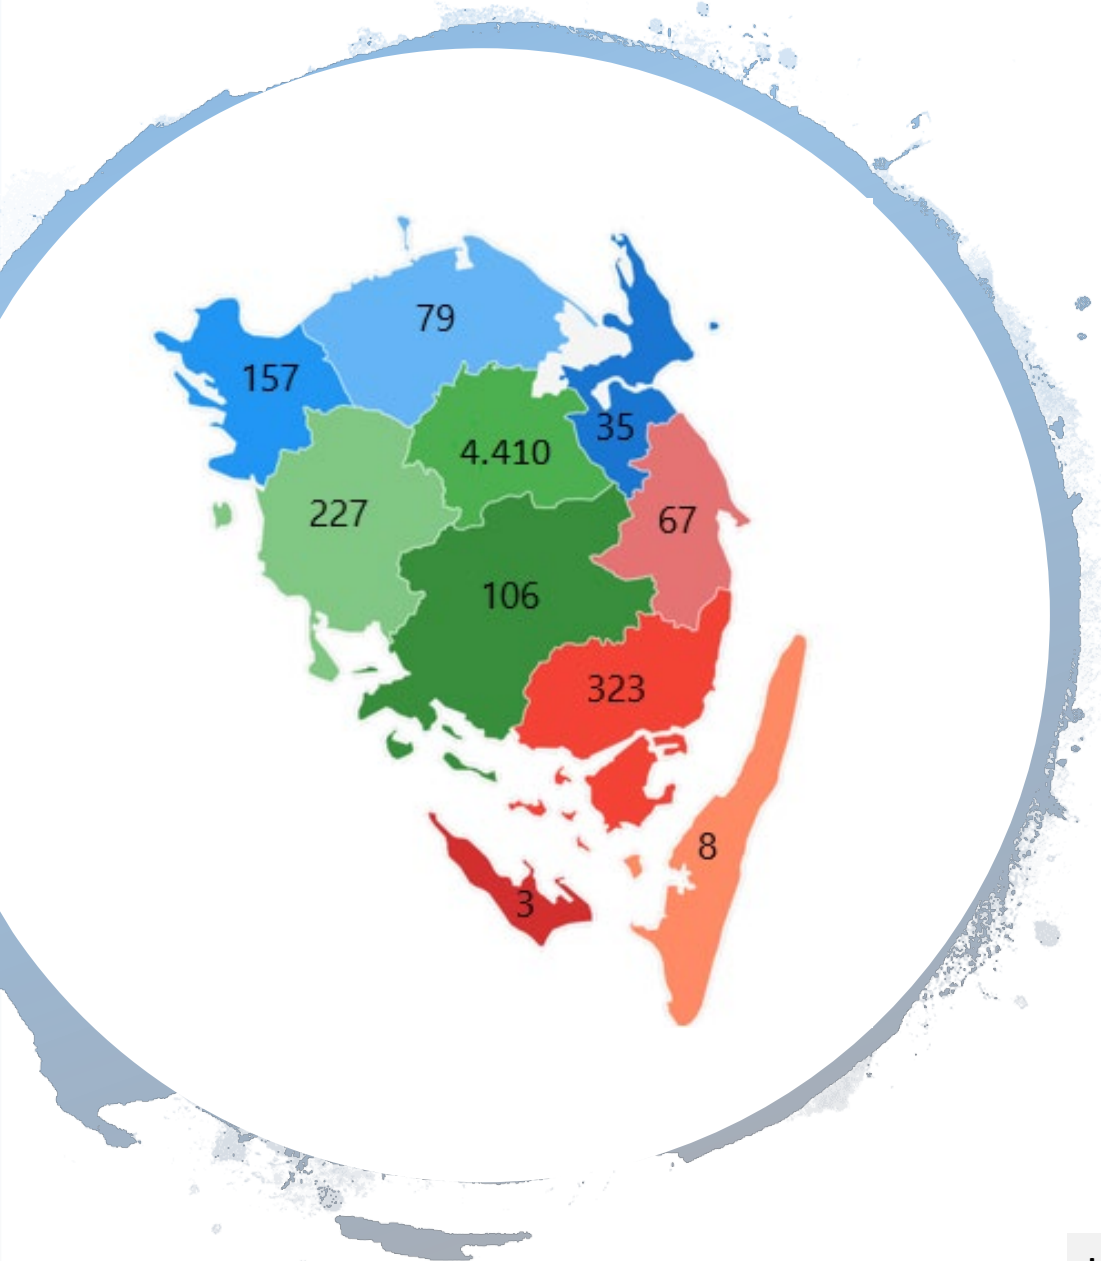

Kilde: adresseudtræk fra CVR

Fordelingen af it-virksomheder med hovedsæde på Fyn efter størrelse

ANTAL ANSATTE	ANTAL VIRKSOMHEDER	SAMLET ANTAL ANSATTE
1-5	320	651
6-10	70	512
11-25	55	974
26-50	25	802
50-100	11	830

Kilde: CVR

Ansatte i it-virksomheder på Fyn

Samlet set ca. 5.400 fuldtidsansatte

IT-virksomheder er en væsentlig jobskaber på Fyn

Kilde: Antal ansatte efter p-numre fra CVR

Her er beskæftigelsen

- 81% ligger i Odense Kommune

Kommune	Antal beskæftigede
Odense	4.410
Svendborg	323
Assens	227
Middelfart	157
Faaborg-Midtfyn	106
Nordfyn	79
Nyborg	67
Kerteminde	35
Langeland	8
Ærø	3
I alt	5.425

Kilde: Antal ansatte efter p-numre fra CVR. Omfatter også filialer